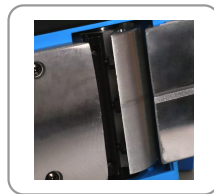

## RABOT SANS FIL 82 MM - 20 V

- Machine sans fil à batterie de 20V destinée aux travaux de rabotage, de chanfreinage sur chants, et de feuillurage du bois.
- Moteur sans balais de charbon : haut rendement, durabilité, niveau sonore réduit, pas d'entretien.
- Poignée principale ergonomique avec revêtement caoutchouc, gâchette de démarrage et bouton de déverrouillage pour éviter tout démarrage accidentel de la machine.
- Arbre équipé de 2 mini-fers carbure réversibles avec une largeur de rabotage de 82mm.
- Guide parallèle pour des travaux de rabotage droits et précis, profondeur réglable tous les 0,1mm en continu jusqu'à 2mm.
- Butée de profondeur pour réaliser facilement des feuillures jusqu'à 8mm.
- Semelle avant en aluminium usinée d'une rainure en V pour le chanfreinage.
- Éjecteur de copeaux réglable droite/gauche pour plus de flexibilité.
- Machine livrée sans batterie, ni chargeur.

Profondeur réglable tous les 0,1mm en continu.

Arbre équipé de 2 mini-fers carbure réversibles.

Sac de récupération des poussières positionnable à droite ou à gauche.

RÉF	FCPL822X
Conditionnement	1
Colisage	310 x 175 x 190 mm
Garantie	24
<b>ACCESSOIRES</b>	
Poids net	2,480 kg
Poids brut	2,800 kg
Accessoires inclus	4 batteries 20V Li-Ion 2.0 Ah, 1 chargeur rapide FCPL822X, 1 éclateur
Tension nominale	20 V
Vitesse de rotation	16000 tr/min
Largeur de rabotage	82 mm
Profondeur de rabotage	jusqu'à 2 mm
Profondeur de feuillement	jusqu'à 8 mm
Surconditionnement (4 machines)	370 x 330 x 390 mm
Poids Brut (4 machines)	11,860 kg
	6974281441958