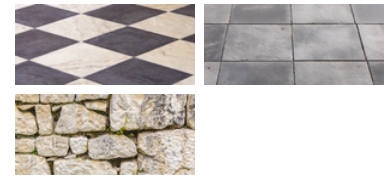

CARRELAGE

FAÏENCE, CARRELAGE,
GRÈS CÉRAME, PIERRE
NATURELLE, GRANIT

COUPZ
BY LEMAN

CARACTERISTIQUES :

REF					
91287522	1	75	M14	22	3661589126696
91287535	1	75	M14	35	3661589126702

BOIS MASSIF

PANNEAUX
DÉRIVÉS BOIS

MÉTAL

CARRELAGE

BÉTON
MAÇONNERIE

PIERRE TUILE

MULTI
MATÉRIAUX

PLÂTRE ET
MATÉRIAUX
TENDRES

ASPHALTE

ACCESSOIRES