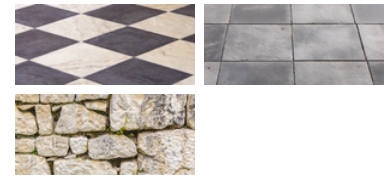

MEULE DIAMANTÉE PROFIL CONIQUE

EXPERT

FINITION SOIGNÉE

- Mèche conique à façonner et à chanfreiner.
- Technologie vacuum brazed.
- Filetage m14 pour montage sur meuleuse.

CARRELAGE

FAÏENCE, CARRELAGE,
GRÈS CÉRAME, PIERRE
NATURELLE, GRANIT

COUPZ
BY LEMAN

CARACTERISTIQUES :

REF				
90880235	1	2 - 35	M14	3661589126719

BOIS MASSIF

PANNEAUX
DÉRIVÉS BOIS

MÉTAL

CARRELAGE

BÉTON
MAÇONNERIE