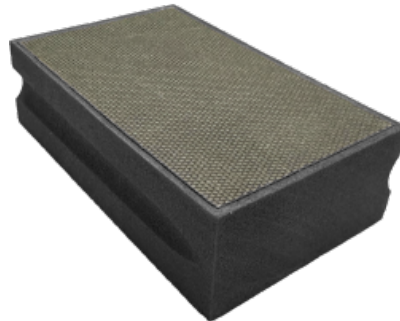

ÉPONGE DE POLISSAGE

EXPERT

FINITION SOIGNÉE

- Cale diamantée pour ponçage, polissage des bords et surfaces.
- Technologie diamantée par électrolyse.
- Forme évidée pour prise en main facilitée.
- Travail à sec ou sous eau.
- Dimensions 90x55 mm.
- Code couleur en fonction du grain.

CARRELAGE

FAÏENCE, CARRELAGE,
GRÈS CÉRAME, PIERRE
NATURELLE, GRANIT

CARACTERISTIQUES :

REF					
9055060	1	55	90	60	3661589126498
9055120	1	55	90	120	3661589126504
9055200	1	55	90	200	3661589126511
9055400	1	55	90	400	3661589126528

BOIS MASSIF

PANNEAUX
DÉRIVÉS BOIS

MÉTAL

CARRELAGE

BÉTON
MAÇONNERIE

PIERRE TUILE

MULTI
MATÉRIAUX

PLÂTRE ET
MATÉRIAUX
TENDRES