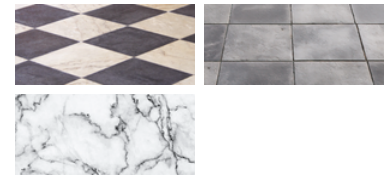

MEULE DIAMANTÉE DROITE

EXPERT

FINITION SOIGNÉE

- Mèche droite à façonner pour carrelage et grès cérame.
- Technologie vacuum brazed.
- Filetage m14 pour montage sur meuleuse.

CARRELAGE

FAÏENCE, CARRELAGE, GRÈS CÉRAME, MARBRE

COUP
BY LEMAN

CARACTERISTIQUES :

REF					
901808	1	8	M14	50	3661589126726
901820	1	20	M14	50	3661589126733

BOIS MASSIF

PANNEAUX
DÉRIVÉS BOIS

MÉTAL

CARRELAGE

BÉTON
MAÇONNERIE