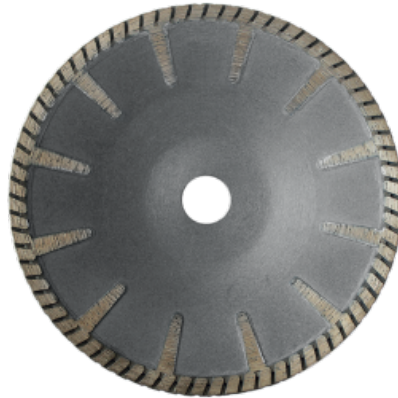

DISQUE DIAMANT CONCAVE GRANIT, BÉTON

PIERRE/TUILE

BÉTON, PIERRE
NATURELLE, GRANIT

EN13236

EXPERT

SPÉCIAL COUPE EN COURBE

- Disque à jante continue cannelée.
- Segments de protection.
- Spécialement adapté pour les coupes en courbe.
- Idéal pour les créations décoratives sur terrasse.
- Confort de travail et sans risque d'endommager le disque.

CARACTERISTIQUES :

REF							
635125	1	125	12250	22,23	2,8	9	3661589099389
635180	1	180	8500	22,23	3,0	9	3661589099396

BOIS MASSIF

PANNEAUX
DÉRIVÉS BOIS

MÉTAL

CARRELAGE

BÉTON
MAÇONNERIE

PIERRE TUILE

MULTI
MATÉRIAUX

PLÂTRE ET
MATÉRIAUX
TENDRES

ASPHALTE

ACCESSOIRES