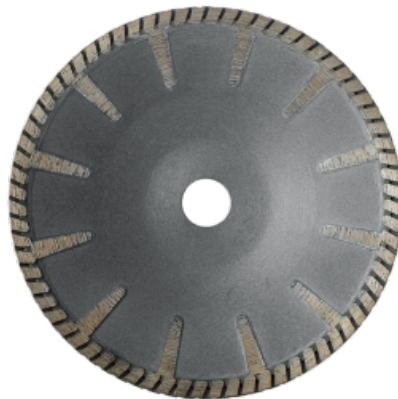

## DISQUE DIAMANT CONCAVE GRANIT, BÉTON

PIERRE/TUILE

BÉTON, PIERRE  
NATURELLE, GRANIT

**EN13236**

**EXPERT**

### SPÉCIAL COUPE EN COURBE

- Disque à jante continue cannelée.
- Segments de protection.
- Spécialement adapté pour les coupes en courbe.
- Idéal pour les créations décoratives sur terrasse.
- Confort de travail et sans risque d'endommager le disque.

### CARACTERISTIQUES :

REF							
635125	1	125	12250	22,23	2,8	9	3661589 099389
635180	1	180	8500	22,23	3,0	9	3661589 099396

BOIS MASSIF

PANNEAUX  
DÉRIVÉS BOIS

MÉTAL

CARRELAGE

BÉTON  
MAÇONNERIE

PIERRE TUILE