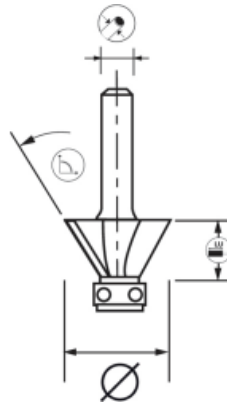

### EXPERT

- Affleurage des chants de panneaux mélaminés et stratifiés, en suivant un gabarit.
- Plaquette ht.2,5 mm permettant 3 affûtages maxi. durée de coupe optimisée.