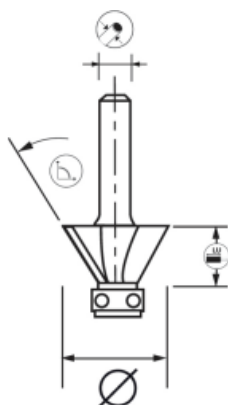

MÈCHE DAFFLEUREUSE DIAMANTÉE + GUIDE

EXPERT

- Affleurage des chants de panneaux mélaminés et stratifiés, en suivant un gabarit.
- Plaquette Ht.2,5 mm permettant 3 affûtages maxi. Durée de coupe optimisée.

PANNEAUX ET DÉRIVÉS DU BOIS

MDF/HDF, MÉLAMINÉ,
STRATIFIÉ

EN847-1

CARACTERISTIQUES :

REF								
828.715.00	1	47	21,3	8	10	2	15°	3661589040022

BOIS MASSIF

PANNEAUX
DÉRIVÉS BOIS

MÉTAL