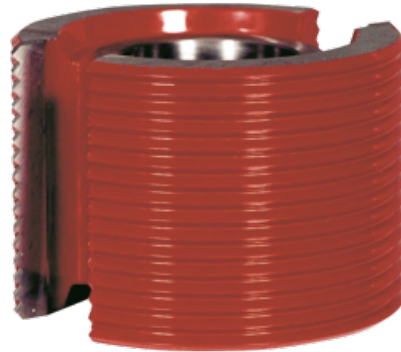

## FRAISE À JOINTER

### EXPERT

- Fraise à jointer corps en acier à 2 dents, pas de 5 mm, et profondeur de 3 mm livrée avec une bague de 2.5 mm permettant de réaliser un assemblage solide maximisant la surface de collage pour panneaux plate-bande, marches descalier etc...