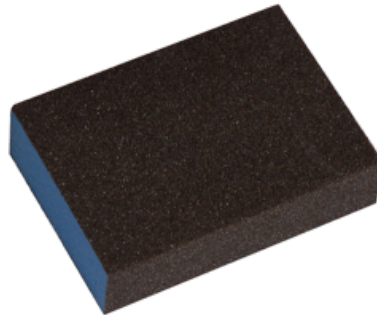

ÉPONGE À MAIN 4 FACES

- Support souple en mousse.
- 4 faces abrasives.

MULTI-MATÉRIAUX

BOIS, PEINTURE, VERNIS,
MÉTAL, PLÂTRE

CARACTERISTIQUES :

REF						
9870060	10	69	98	26	60	3661589 021694
9870100	10	69	98	26	100	3661589 021700
9870180	10	69	98	26	180	3661589 021717

BOIS MASSIF

PANNEAUX
DÉRIVÉS BOIS

MÉTAL

CARRELAGE

BÉTON
MAÇONNERIE

PIERRE TUILE

MULTI
MATÉRIAUX

PLÂTRE ET
MATÉRIAUX
TENDRES