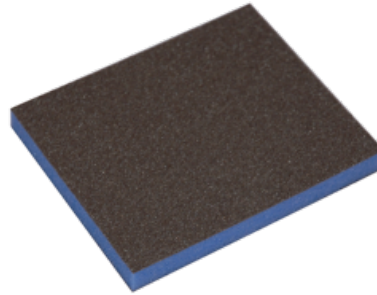

ÉPONGE À MAIN 2 FACES

- Support souple en mousse.
- 2 faces abrasives.

MULTI-MATÉRIAUX

BOIS, PEINTURE, VERNIS,
MÉTAL, PLÂTRE

CARACTERISTIQUES :

REF						
9898060	10	98	120	13	60	3661589 021724
9898100	10	98	120	13	100	3661589 021731
9898180	10	98	120	13	180	3661589 021748

BOIS MASSIF

PANNEAUX
DÉRIVÉS BOIS

MÉTAL

CARRELAGE

BÉTON
MAÇONNERIE

PIERRE TUILE

MULTI
MATÉRIAUX

PLÂTRE ET
MATÉRIAUX
TENDRES