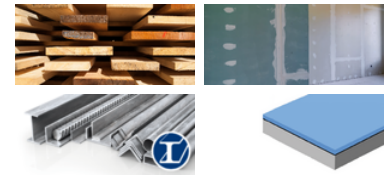

ÉPONGE À MAIN 2 FACES

- Support souple en mousse.
- 2 faces abrasives.

MULTI-MATÉRIAUX

BOIS, PEINTURE, VERNIS,
MÉTAL, PLÂTRE

CARACTERISTIQUES :

REF						
9898060	10	98	120	13	60	3661589 021724
9898100	10	98	120	13	100	3661589 021731
9898180	10	98	120	13	180	3661589 021748

BOIS MASSIF

PANNEAUX
DÉRIVÉS BOIS

MÉTAL

CARRELAGE

BÉTON
MAÇONNERIE

PIERRE TUILE

MULTI
MATÉRIAUX

PLÂTRE ET
MATÉRIAUX
TENDRES