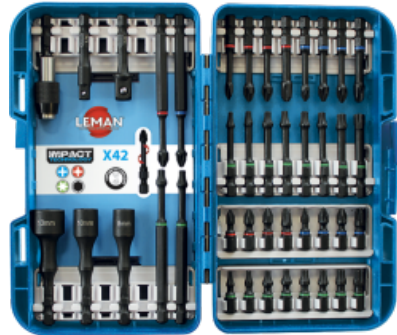

## COFFRET DE DOUILLES 14" + EMBOUTS IMPACT 42 PIÈCES

- Zone de torsion maximale pour une longévité extrême.
- 16 embouts en 25 mm avec code couleur.
- 16 embouts en 50 mm avec code couleur.
- 4 embouts en 89 mm avec code couleur.
- 3 douilles métriques en 65 mm.
- 1 porte-embout magnétique en 60 mm.
- 1 adaptateur pour douille 1/4".
- 1 adaptateur pour douille 3/8".