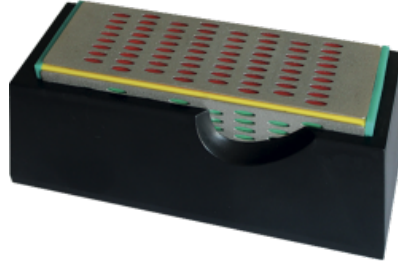

BLOC D'AFFÛTAGE DIAMANTÉ 4 FACES

BOIS MASSIF

- Pour l'affûtage des ciseaux à bois, fers profilés, fers de rabot et outils en acier ou au carbure.
- Dimensions : 150 x 50 x 50 mm.
- Grains : 200 (bleu) + 300 (jaune) + 400 (vert) + 600 (rouge).
- Bloc livré dans un boîtier plastique avec semelle antidérapante et couvercle transparent.

CARACTERISTIQUES :

REF		
785.000.04	1	3661589 088840

BOIS MASSIF

PANNEAUX
DÉRIVÉS BOIS

MÉTAL

CARRELAGE

BÉTON
MAÇONNERIE

PIERRE TUILE