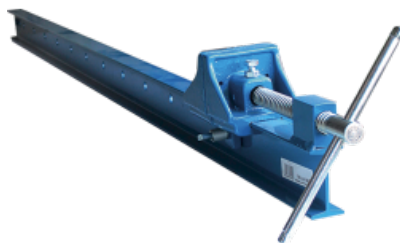

SERRE-JOINT DORMANT

MULTI-MATÉRIAUX

EXPERT

- Idéal pour le serrage de forte puissance dans les assemblages des panneaux bois, fenêtres, portes et meubles.
- Piston de pression en une seule pièce, filetage grande puissance avec manche en croix, barre en acier IPN percée pour la fixation du sabot mobile, face d'appui en fonte.
- En acier, IPN de section 80 x 42 / Surface de serrage 80 x 105.

CARACTERISTIQUES :

REF				
080.42.1500	1	1500	80 x 42	3510780 801508
080.42.2000	1	2000	80 x 42	3510780 802000
080.42.2500	1	2500	80 x 42	3510780 802505
080.42.3000	1	3000	80 x 42	3510780 803007

BOIS MASSIF
PANNEAUX DÉRIVÉS BOIS
MÉTAL
CARRELAGE
BÉTON MAÇONNERIE
PIERRE TUILE
MULTI MATÉRIAUX
PLÂTRE ET MATÉRIAUX TENDRES
ASPHALTE
ACCESSOIRES