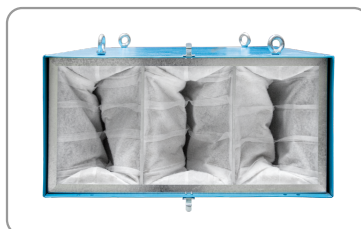

## SYSTEME DE FILTRATION DAIR 300W

### ASPIRATION

- Permet déliminer les petites poussières de bois en suspension dans les ateliers, et vient en complément d'un aspirateur à copeaux de bois traditionnel.
- Filtre 98% des poussières de 5 microns et 85% de celles d1 micron.
- Peut être suspendu au plafond (crochets fournis) ou posé sur un établi.
- La mise en marche, l'arrêt, le débit d'air (3 niveaux) et la durée de fonctionnement (1h, 2h, ou 4h) peuvent être actionnés à partir du panneau de contrôle ou de la télécommande.
- Le filtre intérieur peut être soufflé avec de l'air comprimé et nettoyé avec de l'eau.
- À vitesse maximum, cet appareil peut filtrer l'air d'une pièce de 50 m<sup>2</sup> en 5 minutes, soit plus de 10 fois en 1 heure.
- Changement des filtres aisé, rapide et sans outil.

PIERRE TUILE

MULTI  
MATÉRIAUX

PLÂTRE ET  
MATÉRIAUX  
TENDRES

ASPHALTE

ACCESSOIRES

RÉF	SFA300
Conditionnement	1
Colisage	830 x 680 x 375 mm
Garantie	24
Poids net	25 kg
Poids brut	29 kg
Encombrement machine montee	770 x 610 x 310 mm
Reference pour pieces detachees	092100 (+ N°/vue éclatée)
Puissance moteur (230 V - 50 Hz)	300 W - S1
Diamètre de l'hélice	Ø 252 mm
Filtre extérieur	98% des particules de 5µ
Filtre intérieur	85% des particules de 1µ
Débit d'air Lent / Moyen / Haut	945 m³/h / 1193 m³/h / 1774 m³/h
Pression Acoustique L / M / H	LpA: 63 / 66 / 68 dB(A)
Durées programmables	3 : 1 h / 2 h / 4 h
Alimentation télécommande	2 piles LR03 - 1,5 V (non fournies)
Indice de protection	IP20
	3661589111821