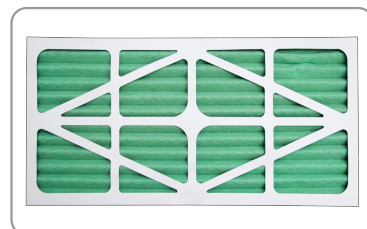

Filtre extérieur