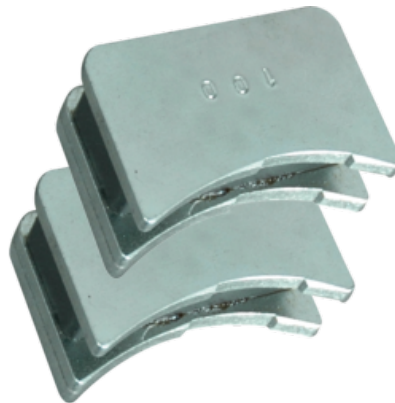

JEU DE 2 POSITIONNEURS MAGNÉTIQUES DE FERS

BOIS MASSIF

EXPERT

- Réglage des couteaux et des fers sur les porte-outils et les arbres porte-fers en acier.

CARACTERISTIQUES :

REF			
380.700.056	1	56	3510785 434077
380.700.060	1	60	3510785 434084
380.700.063	1	63	3510785 434701
380.700.070	1	70	3510785 434091
380.700.075	1	75	3510785 434695
380.700.086	1	86	3510785 434107

BOIS MASSIF

PANNEAUX
DÉRIVÉS BOIS

MÉTAL

CARRELAGE

BÉTON
MAÇONNERIE

PIERRE TUILE

MULTI
MATÉRIAUX

PLÂTRE ET
MATÉRIAUX
TENDRES

ASPHALTE

ACCESSOIRES

REF			
380.700.096	1	96	3510785 434114
380.700.100	1	100	3510785 434121
380.700.120	1	120	3510785 434138
380.700.125	1	125	3510785 434145

BOIS MASSIF

PANNEAUX
DÉRIVÉS BOIS

MÉTAL

CARRELAGE