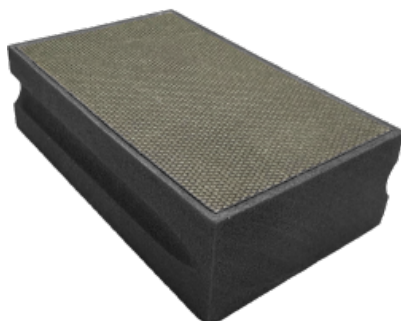

ÉPONGE DE POLISSAGE

EXPERT

FINITION SOIGNÉE

- Cale diamantée pour ponçage, polissage des bords et surfaces.
- Technologie diamantée par électrolyse.
- Forme évidée pour prise en main facilitée.
- Travail à sec ou sous eau.
- Dimensions 90x55 mm.
- Code couleur en fonction du grain.

CARRELAGE

FAÏENCE, CARRELAGE,
GRÈS CÉRAME, PIERRE
NATURELLE, GRANIT

CARACTERISTIQUES :

REF					
9055060	1	55	90	60	3661589 126498
9055120	1	55	90	120	3661589 126504
9055200	1	55	90	200	3661589 126511
9055400	1	55	90	400	3661589 126528

BOIS MASSIF

PANNEAUX
DÉRIVÉS BOIS

MÉTAL

CARRELAGE

BÉTON
MAÇONNERIE

PIERRE TUILE

MULTI
MATÉRIAUX

PLÂTRE ET
MATÉRIAUX
TENDRES