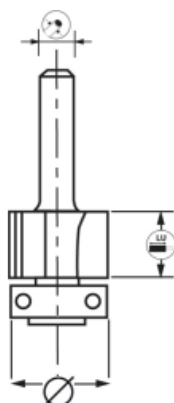

MÈCHE DAFFLEUREUSE DIAMANTÉE + GUIDE

EXPERT

- Affleurage des chant de panneaux mélaminés et stratifiés, en suivant un gabarit.
- Plaquette Ht.2,5 mm permettant 3 affûtages maxi. Durée de coupe optimisée.

PANNEAUX ET DÉRIVÉS DU BOIS

MDF/HDF, MÉLAMINÉ,
STRATIFIÉ

EN847-1

CARACTERISTIQUES :

REF							
828.790.00	1	45	12,7	8	13	2	3661589 040015

BOIS MASSIF

PANNEAUX
DÉRIVÉS BOIS

MÉTAL