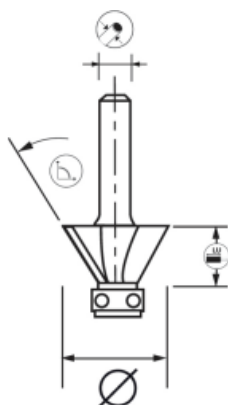

### EXPERT

- Affleurage des chants de panneaux mélaminés et stratifiés, en suivant un gabarit.
- Plaquette Ht.2,5 mm permettant 3 affûtages maxi. Durée de coupe optimisée.