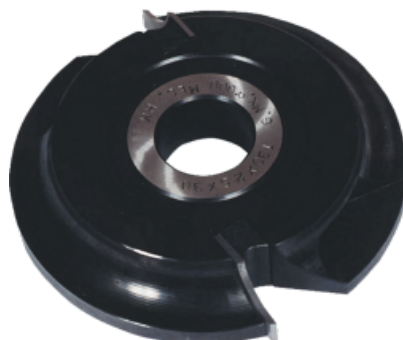

**PORTE-OUTILS MULTI 14 DE ROND**

- Diamètre de base 100 mm.
- Possibilité de réaliser 5 rayons différents avec le même porte-outils en changeant les plaquettes.
- Plaquettes carbure à 1 coupe, non réversibles.
- Porte-outils livré en standard avec le rayon de 7,5 mm, travail par-dessous uniquement.

**BOIS MASSIF**

**BOIS**
**EN847-1**

**CARACTERISTIQUES :**

REF									
967.130.30 75	1	25	2	7.5	-	-	130	30	3510789 671751
09.00.05	1	25	1	5	20	2	-	-	3510785 419401
09.00.75	1	25	1	7.5	20	2	-	-	3510785 419562
09.00.10	1	25	1	10	25	2	-	-	3510785 419425
09.00.12	1	25	1	12	25	2	-	-	3510785 419586
09.00.15	1	25	1	15	30	2	-	-	3510785 419340