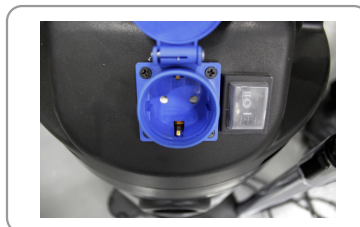

ASPIRAPOLVERE - SOFFIATORE INOX CON PRESA SINCRONIZZATA PER ACQUA E POLVERE 30 L

- Aspirapolvere per acqua e polvere per uso domestico, ideale per l'uso in casa, laboratorio, garage, magazzino, cantiere, negozio.
- Funzione soffiatore per pulire zone difficilmente accessibili (angoli, spigoli, fori, ecc.).
- Galleggiante di sicurezza che consente l'arresto del motore quando il serbatoio raggiunge il livello massimo di riempimento.
- Presa sincronizzata per il collegamento a dispositivi elettroportatili.
- Attenzione ! Si sconsiglia l'uso di questo dispositivo per aspirare gesso e altre polveri sottili.
- Attention, cet appareil est toutefoix déconseillé pour l'aspiration de plâtre et autres poussières fines.

GESSO E MAT.
TENERI

ASFALTO

ACCESSORI

RÉF	LOASP301
Conditionnement	1
Colisage	380 x 390 x 645 mm
Garantie	24
Poids net	8,2 kg
Poids brut	9,6 kg
Encombrement machine montee	390 x 380 x 660 mm
Reference pour pieces detachees	300 (+ N°/ vue éclatée)
Puissance moteur (230 V - 50 Hz)	1400 W
Débit d'air	58 l/s
Dépression	20 kPa
Capacité de récupération	30 L
Capacité utile pour liquides	22 L
Longueur du câble d'alimentation	7,5 m
Prise électrique synchronisée	Maximum 2000 W
Classe de protection électrique	I
Diamètre d'accessories	Ø 35 mm
	3700501712484