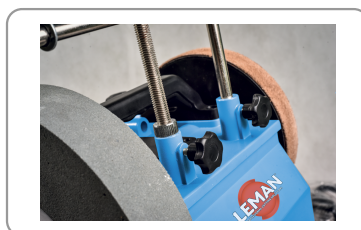

AFFILATRICE AD ACQUA 250 MM

- Affilatrice ad acqua che risponde alle esigenze degli appassionati esperti ma anche dei professionisti per l'affilatura dei propri utensili.
- Questa affilatrice è dotata di una mola ad acqua in corindone di qualità superiore grana 220 e di un disco di rifinitura composto da un feltro.
- Supporto universale a F pensato per ricevere tutti gli accessori come dispositivo di affilatura per coltelli, forbici, ferri pialla, sgorbie, ecc.
- Posizionamento del supporto a F in verticale o orizzontale con rotella di regolazione dell'altezza.
- Struttura saldata di pattini antiscivolo per assicurare stabilità della macchina e limitare le vibrazioni.
- Interruttore ON/OFF con 2 posizioni di rotazione: consente di affilare nel senso del taglio o in direzione contraria senza modificare la posizione dell'utensile.

Maniglia per il trasporto

Interruttore on/off con selettore del senso di rotazione

Supporto universale a f Ø 12 mm con rotella di regolazione

RÉF	AFF251
Conditionnement	1
Colisage	380 x 380 x 380 mm
Garantie	24
Poids net	16,1 kg
Poids brut	18 kg
Encombrement machine montee	340 x 265 x 335 mm
Reference pour pieces detachees	350100(+ N°/ vue éclatée)
Puissance moteur (230 V - 50 Hz)	150 W - S1
Vitesse de rotation de la meule	95 tr/min
Diamètre et largeur de la meule	Ø 250 x 50 mm
Diamètre de la tige pour accessoires d'affûtage	Ø 12 mm
Diamètre et largeur du disque de démorfilage	Ø 200 x 30 mm
Alésage de la meule	12 mm / Erou M12
Alésage du disque	12,5 mm / Erou M8
Longueur du cable d'alimentation	1.8m
	3661589065353