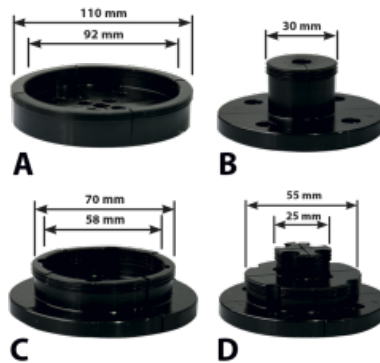

SET 4 GANASCE PER MANDRINO

- Tutte le griffe sono utilizzabili sia in compressione che in espansione.
- Coppiglia di sicurezza per impedire un'apertura eccessiva.
- A : Mascella grande.
- B : Mascella lunga.
- C : Mascella media.
- D : Mini mascella.

LEGNO

CARATTERISTICHE:

REF		
870.MORS.04	1	3510785 434022