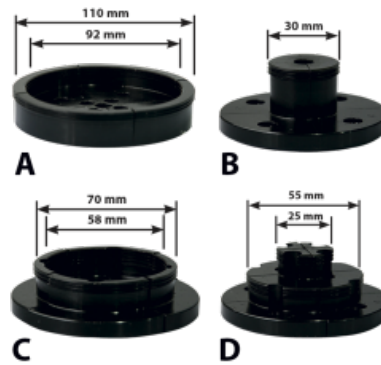

SET 4 GANASCE PER MANDRINO

- Tutte le griffe sono utilizzabili sia in compressione che in espansione.
- Coppiglia di sicurezza per impedire un'apertura eccessiva.
- A : mascella grande.
- B : mascella lunga.
- C : mascella media.
- D : mini mascella.

LEGGNO

CARACTERISTIQUES :

REF		
870.MORS.04	1	3510785434022

BOIS MASSIF

PANNEAUX
DÉRIVÉS BOIS

MÉTAL

CARRELAGE

BÉTON
MAÇONNERIE