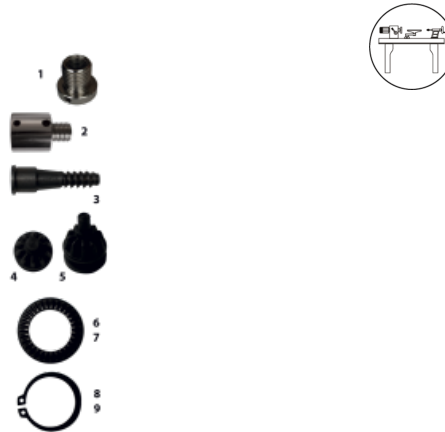

**ANELLO ADATTATORE  
PER MANDRINO TORNIO**

**CARACTERISTIQUES :**

REF			
870.BAGUE1	1	M33 x 3,5 MÂLE / 1" x 8 TPI FEMELLE	3661589047984
870.BAGUE2	1	1" x 8 TPI MÂLE / M33 x 3,5 FEMELLE	3661589047991
870.016.00	1	QUEUE DE COCHON	3661589085511
870.005.09	1	PIGNON 1" x 8TPI	3661589082121
870.008.09	1	COURONNE CRANTÉE 1" x 8 TPI	3661589082138
870.009.08	1	CIRCLIP EXTÉRIEUR M33 x 3,5 mm	3661589082114
870.009.09	1	CIRCLIP EXTÉRIEUR 1" x 8 TPI	3661589082145