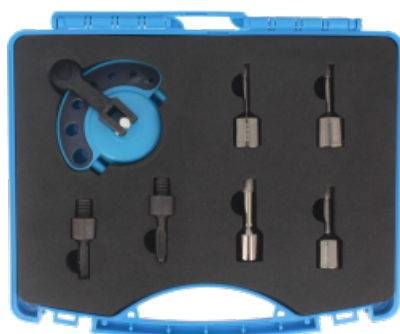

SET DI 4 SEGA A TAZZA DIAMANTATE M14 PER GRES PORCELLANATO

LIVRÉ AVEC UN PLUG-IT

- Comodo e veloce su mola.
- Technologie vacuum brazed.
- Elevata resistenza alle alte temperature durante la perforazione.
- Ottime prestazioni e longevità.
- Fori netti e precisi.
- Ø 6/8/10/12 mm.
- Supporto di perforazione a ventosa.

PIASTRELLE, MAIOLICA,
MARMO, GRANITO,
CERAMICA, GRES
PORCELLANATO, PIETRA
NATURALE

CARATTERISTICHE:

REF					
VAL66.04	1	6/8/10/12	35	10	3661589110206