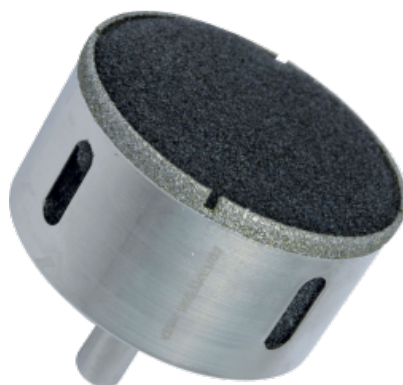

SEGA A TAZZA DIAMANTATA PIASTRELLE

- Seghe a tazza diamantate per elettrolisi.
- Taglio netto e preciso.
- Uso solo con acqua.
- Tutte le seghe a tazza sono fornite complete di spugna da imbevvere di acqua (a partire da Ø 19 mm).
- Queue cylindrique avec 3 méplats de serrage.

PIASTRELLE, MAIOLICA,
GRES PORCELLANATO

CARATTERISTICHE:

REF					
62.006	1	6	35	4	3661589001474
62.008	1	8	35	4	3661589001481
62.010	1	10	35	4	3661589001498
62.012	1	12	35	4	3661589001504
62.019	1	19	35	4	3510780113038
62.022	1	22	35	4	3510780113069
62.028	1	28	35	4	3661589103833