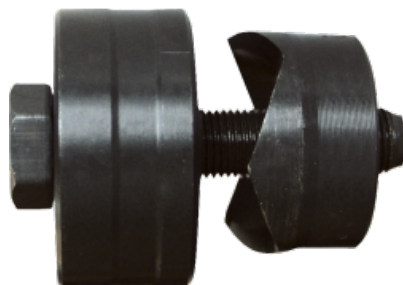

SEGA A TAZZA MANUALE PER ACCIAIO INOX

- Taglio facile e preciso a mano.
- Per lamiere in acciaio e acciaio inox.
- Ideale per i lavandini in acciaio inox.

ACIER INOXYDABLE, ACIER

CARATTERISTICHE:

REF			
6030	1	32	3510780104609
6031	1	35	3661589038883