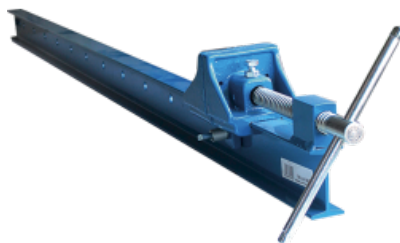

MORSETTO DA FALEGNAME INFISSO

EXPERT

- Ideale per serrare con grande forza per assemblare di pannelli in legno, finestre, porte e mobili.
- Pistone di pressione in un unico pezzo, filettatura grande potenza con manico a croce, barra d'acciaio IPN forata per fissaggio zoccolo mobile, superficie di appoggio in ghisa.
- Morsetto da falegname per serrare saldamente finestre, porte, mobili, ecc.

CARATTERISTICHE:

REF				
080.42.1500	1	1500	80 x 42	3510780801508
080.42.2000	1	2000	80 x 42	3510780802000
080.42.2500	1	2500	80 x 42	3510780802505
080.42.3000	1	3000	80 x 42	3510780803007

LEGNO
MASSICCIO