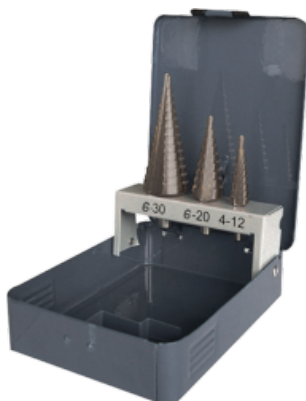

## SET 3 PUNTE A GRADINI METALLO HSS

- Punta a gradini acciaio HSS.
- Diametro da 4 a 30 mm.
- Queue cylindrique, rotation à droite.

ACCIAIO, GHISA

### CARATTERISTICHE:

REF			
808.000.03	1	4 - 12 / 4 - 20 / 6 - 30	3661589013767