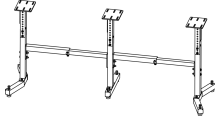

## TORNIO PER LEGNO 406 MM

- Testa fissa, mobile e banco in ghisa dacciaio con lavorazione molto accurata.
- La base del banco è forata per poter essere fissata sulla base di appoggio o su una struttura.
- Porta-accessori posto sul banco.
- Testa mobile CM2 posizionabile sul banco mediante serraggio eccentrico.
- Con contropunta rotante, regolabile mediante manovella.
- Le teste fisse sono forate a  $\varnothing$  10 mm per estrarre gli utensili (estrattore incluso) e per il passaggio di una punta o fioretto.
- Supporto utensili in ghisa dacciaio orientabile in tutte le posizioni grazie alla basa articolata. Posizionamento sul banco tramite serraggio eccentrico.

Divisore 12 posizioni

Mandrino di trasmissione filettato m33 x 3,5 mm

6 velocità meccaniche

LEGNO  
MASSICCIO

PANNELLI  
DERIVATI  
LEGNO

METALLO

PIASTRELLA

CALCESTRUZZO  
MURATURA

PIETRA TEGOLA

MULTI  
MATERIALI

GESSO E MAT.  
TENERI

ASFALTO

ACCESSORI

RÉF	TAB040
Conditionnement	1
Colisage	850 x 455 x 290 mm
Garantie	24
Poids net	42 kg
Poids brut	47 kg
Encombrement machine montee	990 x 290 x 450 mm
Reference pour pieces detachees	150300 (+ N°/ vue éclatée)
Puissance moteur (230 V - 50 Hz)	580 W - S1
Hauteur du banc	190 mm
Nombre de vitesses	6
Vitesse de rotation	350 - 670 - 1025 - 1500 - 2225 - 3250 tr/min
Diviseur	12 positions
Distance entre pointes	406 mm
Diamètre au-dessus du banc	Ø 305 mm
Longueur du support d'outil	200 mm
Broche d'entrainement	M33 x 3,5 mm
Emmanchement des poupées fixe / mobile	Cône Morse CM2 / CM2
Perçage de la poupée mobile	Ø 10 mm
	3700501706100

ASFALTO

ACCESSORI

**ACCESSOIRES****150301**

Base dappoggio

**150302**Estensione base  
dappoggio**150303**Prolunga banco 620  
mmLEGNO  
MASSICCIOPANNELLI  
DERIVATI  
LEGNO

METALLO

PIASTRELLA

CALCESTRUZZO  
MURATURA