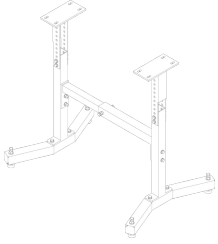

ACCESSOIRES

150301

Base dappoggio

150302