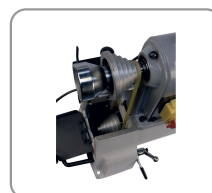

## TORNIO PER LEGNO 406 MM

- Testa fissa, mobile e banco in ghisa dacciaio con lavorazione molto accurata.
- La base del banco è forata per poter essere fissata sulla base di appoggio o su una struttura.
- Porta-accessori posto sul banco.
- Testa mobile CM2 posizionabile sul banco mediante serraggio eccentrico.
- Con contropunta rotante, regolabile mediante manovella.
- Le teste fisse sono forate a  $\varnothing$  10 mm per estrarre gli utensili (estrattore incluso) e per il passaggio di una punta o fioretto.
- Supporto utensili in ghisa dacciaio orientabile in tutte le posizioni grazie alla basa articolata. Posizionamento sul banco tramite serraggio eccentrico.

Divisore 12 posizioni

Mandrino di trasmissione filettato m33 x 3,5 mm

6 velocità meccaniche

LEGNO  
MASSICCIO

PANNELLI  
DERIVATI  
LEGNO

METALLO

PIASTRELLA

CALCESTRUZZO  
MURATURA

PIETRA TEGOLA

MULTI  
MATERIALI

GESSO E MAT.  
TENERI

ASFALTO

ACCESSORI

RÉF	TAB040
Conditionnement	1
Colisage	850 x 455 x 290 mm
Garantie	24
Poids net	42 kg
Poids brut	47 kg
Encombrement machine montee	990 x 290 x 450 mm
Reference pour pieces detachees	150300 (+ N°/ vue éclatée)
Puissance moteur (230 V - 50 Hz)	580 W - S1
Hauteur du banc	190 mm
Nombre de vitesses	6
Vitesse de rotation	350 - 670 - 1025 - 1500 - 2225 - 3250 tr/min
Diviseur	12 positions
Distance entre pointes	406 mm
Diamètre au-dessus du banc	Ø 305 mm
Longueur du support d'outil	200 mm
Broche d'entrainement	M33 x 3,5 mm
Emmanchement des poupées fixe / mobile	Cône Morse CM2 / CM2
Perçage de la poupée mobile	Ø 10 mm
	3700501706100