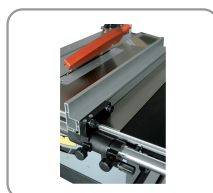

## SEGA DA BANCO CON CARRELLO A FILO LAMA 255 MM

- Struttura e rivestimento carter motore saldati.
- Banco di segatura in ghisa dacciaio con prolunga destra e in uscita saldata.
- Banco carrello di grandi dimensioni con asta graduata e battuta estensibile a 2280 mm.
- Sportello di accesso sul rivestimento del carter motore per eliminare i residui di segatura e di legno.
- Regolazione tramite due manovelle indipendenti.
- Uscita aspirazione su proteggi lama Ø 30 mm, collegata al collettore tramite flessibile (incluso).

Carrello a filo lama da 1320 mm, lama inclinabile a 45°

Guida di rifinitura con regolazione micrometrica

Cavalletto di rinforzo struttura

LEGNO  
MASSICCIO

PANNELLI  
DERIVATI  
LEGNO

METALLO

PIASTRELLA

CALCESTRUZZO  
MURATURA

PIETRA TEGOLA

MULTI  
MATERIALI

GESSO E MAT.  
TENERI

ASFALTO

ACCESSORI

RÉF	SST256
Conditionnement	1
Colisage	Machine : 860 x 625 x 570 mm
Garantie	24
Poids net	152 kg
Poids brut	165 kg
Encombrement machine montee	2260 x 2070 x 1160 mm
Reference pour pieces detachees	070400 (+ N°/ vue éclatée)
Puissance moteur (230 V - 50 Hz)	2100 W - S6 / 40%
Vitesse de rotation	4060 tr/min
Diamètre et alésage de la lame	Ø 255 x 30 mm
Inclinaison de la lame	45° à droite
Hauteur de travail	850 mm
Hauteur de coupe maximale	80 mm
Hauteur de coupe à 45°	54 mm
Dimensions de la table Scie	1210 x 620 mm
Dimensions du chariot de coupe	1320 x 238 mm
Dimensions de la table du chariot	600 x 400 mm
Course de délignage contre la règle	1200 mm
Largeur maximale de délignage	610 mm
Diamètre sortie d'aspiration	Ø 100 mm
Colisage : Chariot	1380 x 380 x 130 mm
Colisage : Table du chariot	890 x 515 x 150 mm
Colisage : Rallonge de table	805 x 305 x 55 mm
	3700501706254