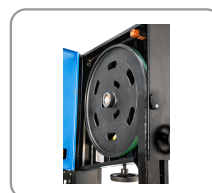

SEGA A NASTRO 600 MM

- Bâti mécano-soudé massif, rigide et robuste.
- Puissant moteur asynchrone pour la découpe de bois massif.
- Guides de lame inférieur et supérieur à 3 galets.
- Guide de lame supérieur monté sur crémaillère et réglable en hauteur par une manivelle.
- Volants équilibrés en fonte grise avec bande de caoutchouc pour une durée de vie plus longue de la lame.
- Brosse de nettoyage sur le volant inférieur, permettant à la lame d'avoir une bonne adhérence.
- Réglage de la tension de la lame par une manivelle avec graduation lisible de l'extérieur.
- Guide d'onglet réglable de -60° à $+60^\circ$ positionnable à droite de la lame.
- Guide de coupe longitudinale avec graduation du côté gauche de la lame.
- Bouton d'arrêt d'urgence, commutateur de verrouillage des volants et contacteur de sécurité sur chaque porte.
- Crochet de levage pour le déchargement et le déplacement de la machine.
- 2 sorties d'aspiration $\varnothing 100$ mm.

Guida lama superiore e lama inferiore a rotelle

Banco inclinabile a 30°

Volani in ghisa dacciaio equilibrati

Guide de refente offrant 2 surfaces dappui

RÉF	SRU601T
Conditionnement	1
Colisage	1116 x 774 x 2155 mm
Garantie	24
Poids net	330 kg
Poids brut	350 kg
Encombrement machine montee	1210 x 900 x 2030 mm
Reference pour pieces detachees	111300 (+ N°/vue éclatée)
Puissance moteur (400 V / 50 Hz)	4000 W - S1
Col de cygne	600 mm
Hauteur de coupe maximale	370 mm
Dimensions de la lame	4470 x 10 - 35 mm
Dimensions de la table Scie	700 x 610 mm
Extension de table (LxP)	175 x 595 mm
Inclinaison de la table	0° à +30°
Hauteur de travail	850 mm
Diamètre des volants	610 mm
Vitesse de coupe	1500 m/min
Guide d'onglet	±60°
Diamètre sortie d'aspiration	Ø100 mm (x 2)
Indice de protection	IP54
Pression Acoustique LpA	67,3 dB(A) à vide / 81 dB(A) en charge
Puissance Acoustique LwA	81,9 dB(A) à vide / 96,5 dB(A) en charge
Courant à pleine charge	9A
	3661589112002