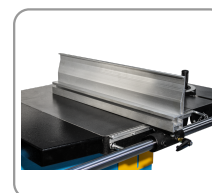

SEGA A NASTRO 600 MM

- Bâti mécano-soudé massif, rigide et robuste.
- Puissant moteur asynchrone pour la découpe de bois massif.
- Guides de lame inférieur et supérieur à 3 galets.
- Guide de lame supérieur monté sur crémaillère et réglable en hauteur par une manivelle.
- Volants équilibrés en fonte grise avec bande de caoutchouc pour une durée de vie plus longue de la lame.
- Brosse de nettoyage sur le volant inférieur, permettant à la lame d'avoir une bonne adhérence.
- Réglage de la tension de la lame par une manivelle avec graduation lisible de l'extérieur.
- Guide d'onglet réglable de -60° à $+60^\circ$ positionnable à droite de la lame.
- Guide de coupe longitudinale avec graduation du côté gauche de la lame.
- Bouton d'arrêt d'urgence, commutateur de verrouillage des volants et contacteur de sécurité sur chaque porte.
- Crochet de levage pour le déchargement et le déplacement de la machine.
- 2 sorties d'aspiration $\varnothing 100$ mm.

Guida lama superiore e lama inferiore a rotelle

Banco inclinabile a 30°

Volani in ghisa dacciaio equilibrati

Guide de refente offrant 2 surfaces dappui

RÉF	SRU601T
Conditionnement	1
Colisage	1116 x 774 x 2155 mm
Garantie	24
Poids net	330 kg
Poids brut	350 kg
Encombrement machine montee	1210 x 900 x 2030 mm
Reference pour pieces detachees	111300 (+ N°/vue éclatée)
Puissance moteur (400 V / 50 Hz)	4000 W - S1
Col de cygne	600 mm
Hauteur de coupe maximale	370 mm
Dimensions de la lame	4470 x 10 - 35 mm
Dimensions de la table Scie	700 x 610 mm
Extension de table (LxP)	175 x 595 mm
Inclinaison de la table	0° à +30°
Hauteur de travail	850 mm
Diamètre des volants	610 mm
Vitesse de coupe	1500 m/min
Guide d'onglet	±60°
Diamètre sortie d'aspiration	Ø100 mm (x 2)
Indice de protection	IP54
Pression Acoustique LpA	67,3 dB(A) à vide / 81 dB(A) en charge
Puissance Acoustique LwA	81,9 dB(A) à vide / 96,5 dB(A) en charge
Courant à pleine charge	9A
	3661589112002