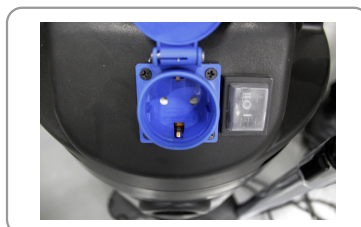

ASPIRAPOLVERE - SOFFIATORE INOX CON PRESA SINCRONIZZATA PER ACQUA E POLVERE 30 L

- Aspirapolvere per acqua e polvere per uso domestico, ideale per l'uso in casa, laboratorio, garage, magazzino, cantiere, negozio.
- Funzione soffiatore per pulire zone difficilmente accessibili (angoli, spigoli, fori, ecc.).
- Galleggiante di sicurezza che consente l'arresto del motore quando il serbatoio raggiunge il livello massimo di riempimento.
- Presa sincronizzata per il collegamento a dispositivi elettroportatili.
- Attenzione ! Si sconsiglia l'uso di questo dispositivo per aspirare gesso e altre polveri sottili.
- Attention, cet appareil est toutefoix déconseillé pour l'aspiration de plâtre et autres poussières fines.

GESSO E MAT.
TENERI

ASFALTO

ACCESSORI

RÉF	LOASP301
Conditionnement	1
Colisage	380 x 390 x 645 mm
Garantie	24
Poids net	8,2 kg
Poids brut	9,6 kg
Encombrement machine montee	390 x 380 x 660 mm
Reference pour pieces detachees	300 (+ N°/ vue éclatée)
Puissance moteur (230 V - 50 Hz)	1400 W
Débit d'air	58 l/s
Dépression	20 kPa
Capacité de récupération	30 L
Capacité utile pour liquides	22 L
Longueur du câble d'alimentation	7,5 m
Prise électrique synchronisée	Maximum 2000 W
Classe de protection électrique	I
Diamètre d'accessories	Ø 35 mm
	3700501712484