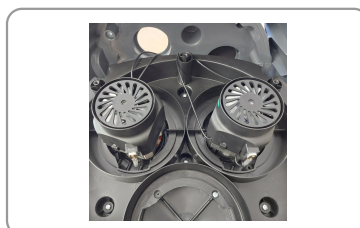

2 moteurs à refroidissement by-pass montés en parallèle

LEGGNO
MASSICCIO

PANNELLI
DERIVATI
LEGGNO

METALLO

PIASTRELLA

CALCESTRUZZO
MURATURA

PIETRA TEGOLA

MULTI
MATERIALI

GESSO E MAT.
TENERI

ASFALTO

ACCESSORI