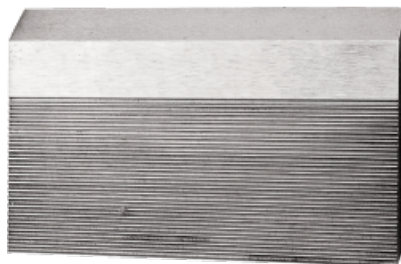

## FERRI GREZZI DENTATI

### EXPERT

- Per portautensili a profilo e idro.
- Sistema EURO, dentatura 60° sul retro.

LEGNO