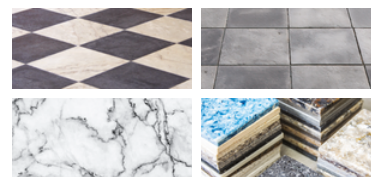

DISQUE À LAMELLES DIAMANTÉES

EXPERT

- Disque à lamelles diamantées pour surfacage, façonnage, biseautage, arrondi.
- Excellente abrasion et durée de vie.
- Capacité d'enlèvement de matière exceptionnelle : élimine efficacement les arêtes vives des carreaux.
- Support fibre de verre, travail à sec ou sous eau.

BÉTON, CARRELAGE, GRÈS
CÉRAME, MARBRE, GRANIT,
QUARTZ

COUPZ
BY LEMAN

EN13743

CARATTERISTICHE:

REF							
5312506	1	125	9650	22,23	P	60	3661589126566
5312512	1	125	9650	22,23	P	120	3661589126573
5312520	1	125	9650	22,23	P	200	3661589126580