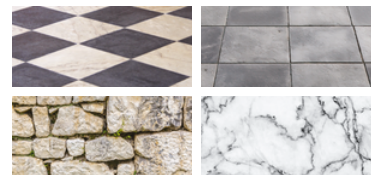

DISQUE À LAMELLES DIAMANTÉES

EXPERT

HAUT RENDEMENT ET LONGÉVITÉ

- Abrasif diamanté pour surfacage.
- Excellente abrasion et durée de vie.
- Montage sur flasque.
- Travail à sec ou sous eau.

CARRELAGE, GRÈS
CÉRAME, GRANIT, MARBRE,
PIERRE NATURELLE,
MATÉRIAU RECONSTITUÉ