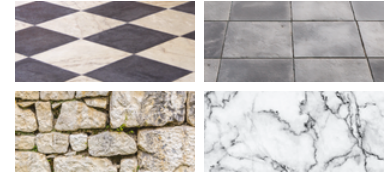

### BUONA RESA

- Disco a corona continua a freccia ultrasottile.
- Flangia rinforzata per un taglio più preciso e senza vibrazioni.
- Elevata velocità di taglio e grande durata.
- Taglio pulito e senza schegge.