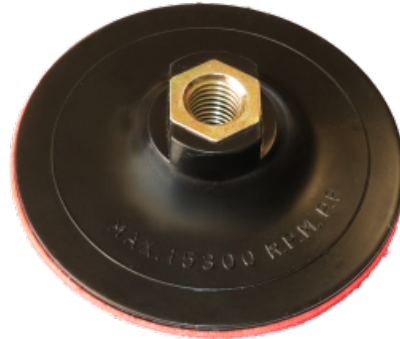

### EXCELLENTE FINITION ET HAUTE LONGÉVITÉ

- Pour application surface.
- Disques diamantés auto-agrippants pour meulage et polissage à sec.
- Pour meuleuse dangle réglable et polisseuse automatique pour retouche du bord.
- Application seulement à sec.

### CARATTERISTICHE:

REF						
94100	1	100	3700	M14	45	3661589 126658

LEGNO MASSICCIO

PANNELLI DERIVATI LEGNO

METALLO

PIASTRELLA

CALCESTRUZZO MURATURA

PIETRA TEGOLA