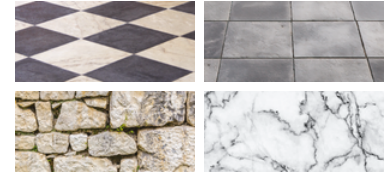

## DISCO DIAMANTATO GRÈS PORCELLANATO

PIASTRELLE, GRES  
PORCELLANATO, PIETRA  
NATURALE, GRANITO,  
MARMO

### BUONA RESA E PRECISIONE

- Disco a corona continua scanalata ultrasottile.
- Flangia rinforzata per un taglio più preciso e senza vibrazioni.
- Buona tenuta del taglio e buona finitura.
- Ottimo rapporto qualità/prezzo.