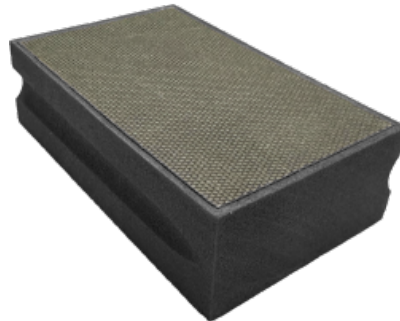

## ÉPONGE DE POLISSAGE

**EXPERT**

### FINITION SOIGNÉE

- Cale diamantée pour ponçage, polissage des bords et surfaces.
- Technologie diamantée par électrolyse.
- Forme évidée pour prise en main facilitée.
- Travail à sec ou sous eau.
- Dimensions 90x55 mm.
- Code couleur en fonction du grain.

FAÏENCE, CARRELAGE,  
GRÈS CÉRAME, PIERRE  
NATURELLE, GRANIT

**COUPZ**  
BY LEMAN

### CARATTERISTICHE:

REF					
9055060	1	55	90	60	3661589 126498
9055120	1	55	90	120	3661589 126504
9055200	1	55	90	200	3661589 126511
9055400	1	55	90	400	3661589 126528

LEGNO  
MASSICCIO

PANNELLI  
DERIVATI  
LEGNO