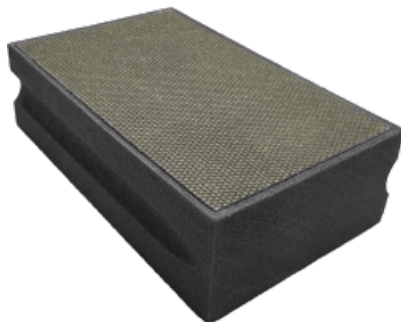

ÉPONGE DE POLISSAGE

EXPERT

FINITION SOIGNÉE

- Cale diamantée pour ponçage, polissage des bords et surfaces.
- Technologie diamantée par électrolyse.
- Forme évidée pour prise en main facilitée.
- Travail à sec ou sous eau.
- Dimensions 90x55 mm.
- Code couleur en fonction du grain.

FAÏENCE, CARRELAGE,
GRÈS CÉRAME, PIERRE
NATURELLE, GRANIT

COUPZ
BY LEMAN

CARATTERISTICHE:

REF					
9055060	1	55	90	60	3661589126498
9055120	1	55	90	120	3661589126504
9055200	1	55	90	200	3661589126511
9055400	1	55	90	400	3661589126528

LEGNO
MASSICCIO

PANNELLI
DERIVATI
LEGNO

METALLO

PIASTRELLA

CALCESTRUZZO
MURATURA

PIETRA TEGOLA

MULTI
MATERIALI

GESSO E MAT.
TENERI