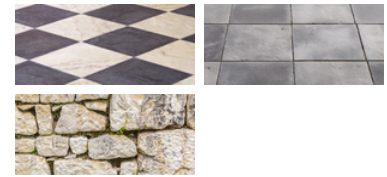

### FINITION SOIGNÉE

- Cale diamantée pour ponçage, polissage des bords et surfaces.
- Technologie diamantée par électrolyse.
- Forme évidée pour prise en main facilitée.
- Travail à sec ou sous eau.
- Dimensions 90x55 mm.
- Code couleur en fonction du grain.

FAÏENCE, CARRELAGE,  
GRÈS CÉRAME, PIERRE  
NATURELLE, GRANIT

**COUPZ**  
BY LEMAN