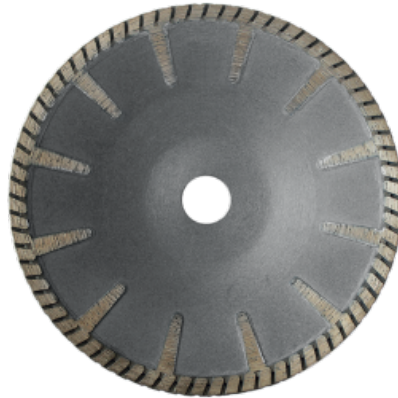

DISCO DIAMANTATO CURVO PER GRANITO E PIETRA NATURALE

CALCESTRUZZO, PIETRA NATURALE, GRANITO

EN13236

EXPERT

SPECIALE TAGLIO CURVO

- Disque à jante continue cannelée.
- Segmenti di protezione.
- Utile per tagli curvi.
- Ideale per creazioni decorative da esterno.
- Comfort di lavoro e nessun rischio di danneggiamento del disco.

CARATTERISTICHE:

REF							
635125	1	125	12250	22,23	2,8	9	3661589099389
635180	1	180	8500	22,23	3,0	9	3661589099396