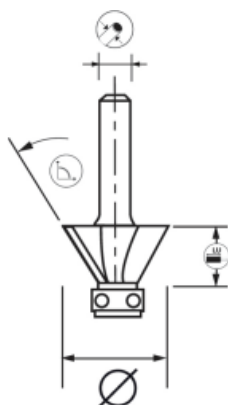

MÈCHE DAFFLEUREUSE DIAMANTÉE + GUIDE

EXPERT

- Affleurage des chants de panneaux mélaminés et stratifiés, en suivant un gabarit.
- Plaquette Ht.2,5 mm permettant 3 affûtages maxi. Durée de coupe optimisée.

MDF/HDF, MÉLAMINÉ,
STRATIFIÉ

EN847-1

CARATTERISTICHE:

| REF | | | | | | | | |
|------------|---|----|----|---|----|---|-----|---------------|
| 828.725.00 | 1 | 47 | 32 | 8 | 10 | 2 | 45° | 3661589040039 |