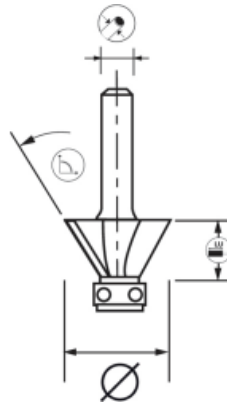

### EXPERT

- Affleurage des chants de panneaux mélaminés et stratifiés, en suivant un gabarit.
- Plaquette Ht.2,5 mm permettant 3 affûtages maxi. Durée de coupe optimisée.

MDF/HDF, MÉLAMINÉ,  
STRATIFIÉ

### CARATTERISTICHE:

REF								
828.715.00	1	47	21,3	8	10	2	15°	3661589040022