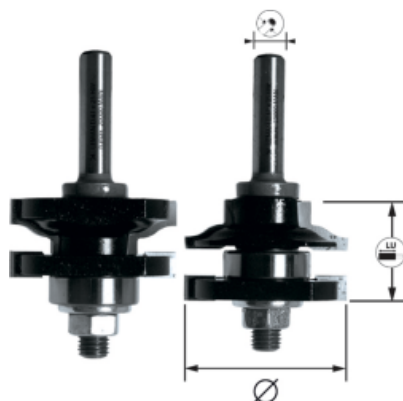

SET 2 PUNTE DI ASSEMBLAGGIO + GUIDA

- Assemblaggio con profilo/controprofilo con ampia superficie di incollatura nel legno con dima.
- Ricambio : cuscinetto 890.002.09.

LEGNO

EN847-1

CARATTERISTICHE:

REF							
4398.700.01	1	41	8	N°1	25	2	3510784398707
4398.700.03	1	41	8	N°3	25	2	3510784398738