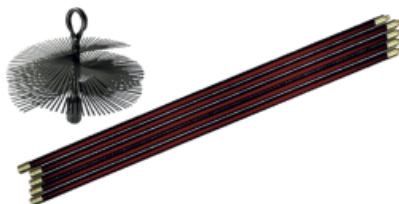

## ASTA SPAZZACAMINO ACCIAIO 7 METRI

- 5 aste da 1,40 m e 1 scovolo in acciaio Ø 250 mm.

CALCESTRUZZO

### CARATTERISTICHE:

REF			
KIT250A	1	250	3661589022738