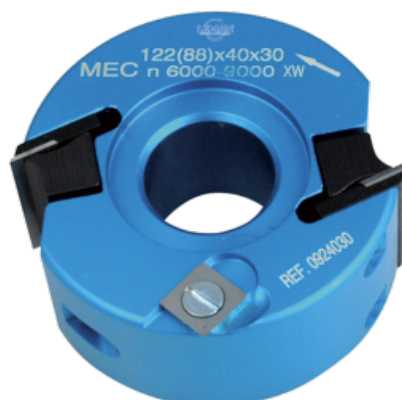

PORTAUTENSILI PER PROFILI E BATTUTE - ALTEZZA 40 MM

- Scanalatura e profilatura legno massello, laminato e truciolato.
- Possibilità di montaggio di ogni tipo di ferro profilato di altezza 40 mm.
- Possibilità di montaggio in testa albero.
- Ricambi : 2 taglienti (40 x 12 x 1,5) 0040.1215.00 - 2 livellatori (14 x 14 x 2) 0014.1420.00.

LEGNO, LEGNO
LISTELLARE, TRUCIOLATO

EN847-1

CARATTERISTICHE:

REF						
092.40.30	1	90	30	40	2+V2	3510780 924030