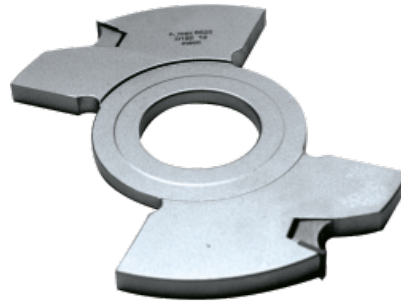

PORTE-OUTILS À RAINER EXTENSIBLE COMPLÉMENTAIRE

LEGNO

EXPERT

- Couplé avec les porte-outils extensibles Leman "réf. 950.160.51.XX", ce porte-outils complémentaire permet d'accroître la hauteur de la rainure.
- Autres dimensions sur demande.

CARATTERISTICHE:

REF							
950.9.160.51. 10	1	160	50	10	2	30	3510785404483