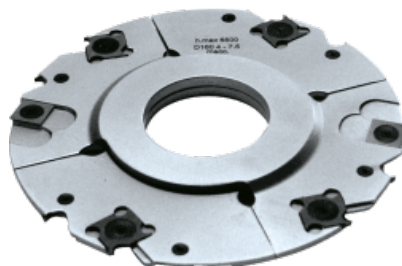

PORTE-OUTILS À RAINER EXTENSIBLE

LEGNO

EXPERT

- Porte-outils extensible par bagues fournies pour rainurer les panneaux massifs, bois exotiques, agglomérés et contreplaqués.
- Afin d'accroître la hauteur vous pouvez utiliser les porte-outils complémentaires Leman "Réf. 950.9.160.51.XX".

CARATTERISTICHE:

REF							
950.9.160.51.19	1	160	50	10/19,5	4+V4	30	3510785404490
950.9.160.51.47	1	160	50	4/7,5	8+4V	30	3510785404506
950.9.160.51.51	1	160	50	5/9,5	8+V4	30	3510785402540
950.9.160.51.81	1	160	50	8/15,5	4+V4	30	3510785404513