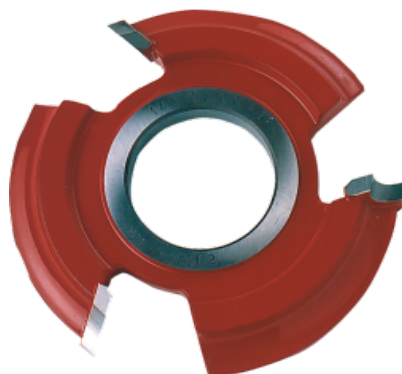

## FRAISE QUART DE ROND

### EXPERT

- Fraise avec corps en acier, 3 coupes travaillant par-dessous.
- Réf. : 910.5 : HSS / Réf. 910.7 : HM.
- Autres dimensions et fraise travaillant par-dessus sur demande.

LEGNO

### CARATTERISTICHE:

REF						
910.5.140.50.08	1	140	50	3	8	3510785405510
910.5.140.50.10	1	140	50	3	10	3510785405527
910.5.140.50.15	1	140	50	3	15	3510785405541
910.5.140.50.20	1	140	50	3	20	3510785405558
910.7.140.50.08	1	140	50	3	8	3510785405572
910.7.140.50.10	1	140	50	3	10	3510785405589
910.7.140.50.15	1	140	50	3	15	3510785405602